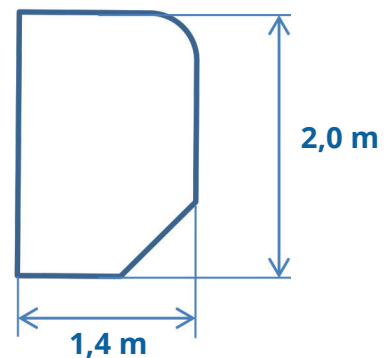

Preisliste LAROMA TRAVEL 2017/2018

Stand: 10.05.2017

Hinweis: Die Preise variieren je Matratzenhöhe. Die Preise sind pro m² zu verstehen.

13 cm = 295 €/m²

17 cm = 395 €/m²

21 cm = 445 €/m²

Der Endpreis errechnet sich aus der Matratzenfläche, sprich:
Längste x Breiteste Seite Ihrer Matratze.

Beispiel: Vorschiff (13cm Matratzenhöhe):

$$2,2 \text{ m} \times 2,0 \text{ m} = 4,4 \text{ m}^2 \times 295 \text{ €} = 1.298 \text{ €}$$

Beispiel: Wohnmobil (17cm Matratzenhöhe):

$$2,0 \text{ m} \times 1,4 \text{ m} = 2,8 \text{ m}^2 \times 395 \text{ €} = 1.106 \text{ €}$$