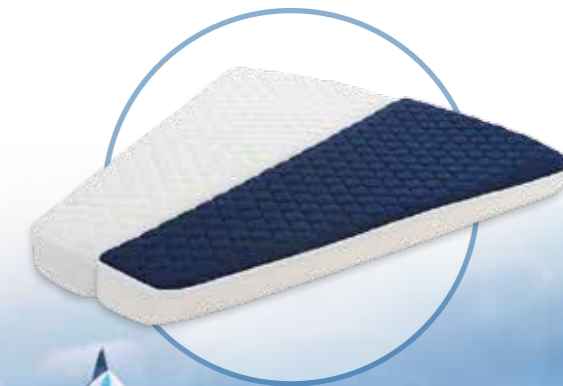

Schlafpolsterauflagen und Nackenstützkissen von LAROMA TRAVEL

Die LAROMA TRAVEL **Schlafpolsterauflage** bietet flexible Komforterweiterung für den mobilen Einsatzbereich. Mit einer Schlafpolsterauflage oftmals auch *Topper* genannt, machen Sie im Handumdrehen aus einem festen Sitzpolster eine komfortable Liegefläche. Schlafpolsterauflagen sind auch ideal um aus zwei geteilten Polstern eine durchgehende Liegefläche zu schaffen. Selbst Ihren bisherigen Matratzen helfen diese zu einem Komfortgewinn. **Ganz neu: jetzt auch mit Reissverschluss-Verbindung!**

Das LAROMA TRAVEL **Nackenstützkissen** besteht aus einem sehr haltbaren und komfortablen Viskoseschaum. Es ist in drei Höhen variierbar (10 cm/8 cm/6 cm). Dadurch finden Sie immer die richtige Kissenhöhe. Dies ist wichtig, damit Ihr Hals- und Nackenbereich optimal gestützt wird. Ein Abknicken der Halswirbelsäule nach oben oder nach unten soll vermieden werden.

Innovative Lösungen auch für Sitzpolster

LAROMA TRAVEL Sitzpolster werden mit eigens für den mobilen Bereich ausgewählten Bezugstoffen gefertigt. Technische und einsatzerprobte Textilien für unterschiedlichste Anwendungsbereiche machen Ihre Polster zu einem hochwertigen Unikat.

Besuchen Sie unsere Ausstellung in Schleswig ...

Gallberg 8-14
24837 Schleswig

Telefon: 0 46 21 - 30 41 73
E-Mail: info@laroma-travel.de

Öffnungszeiten:

Montag - Freitag: 14:00 - 18:00 Uhr
Samstag: 10:00 - 13:00 Uhr

oder nach Vereinbarung.

... oder fordern Sie unsere mobile Beratung an!

Telefon: 0 46 21 - 30 41 73
Email: info@laroma-travel.de
Web: www.laroma-travel.de

Ihr Laroma Travel Partner:

Weitere Informationen unter:
www.laroma-travel.de

Matratzen & Polster

Schlafpolsterauflagen

Unterlüftungen