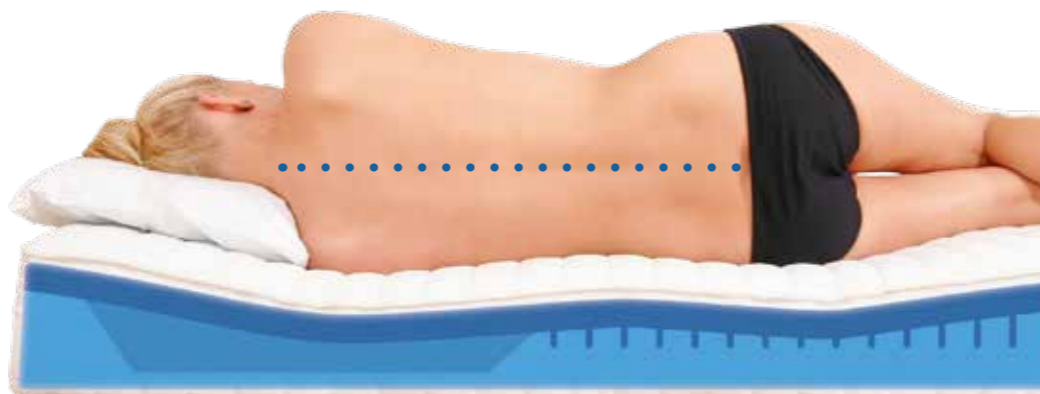

Boots- und Caravan-Matratzen für Ihren individuellen Schlaf

Komfort auch unterwegs! Innovative Schlafsysteme und Polster für Boote und Caravane. Verzichten Sie auch auf Reisen nicht auf gesunden Schlaf- und Sitzkomfort. LAROMA TRAVEL bietet Ihnen eine speziell für den mobilen Einsatzbereich entwickelte Matratzenkonstruktion an, die im Bereich von Bootsmatratzen ein-

zigartig ist und für einen **gesunden und erholsamen Schlaf** sorgt. Aufgebaut aus innovativem Bezugsmaterial, auf Sie abgestimmte Stützzonen und mit einem Maximum an Belüftung, bietet Ihnen LAROMA TRAVEL die perfekte Matratze für Ihr Boot und Caravan. Reisevergnügen beginnt mit gutem Schlaf!

Ihre Wirbelsäule wird speziell in Seitenlage in der natürlichen Form gelagert. Die Druckverteilung wird durch eine durch Sie ausgewählte Komfortauflage optimiert. Eine bedarfsgerechte Schulterabsenkung und Beckenunterstützung entlastet Ihre Bandscheiben und sorgt für erholsamen Schlaf. Durch die **gerade Lagerung Ihrer Wirbelsäule** bietet Ihnen die LAROMA TRAVEL-Matratze spürbare Entlastung bei Rückenschmerzen.