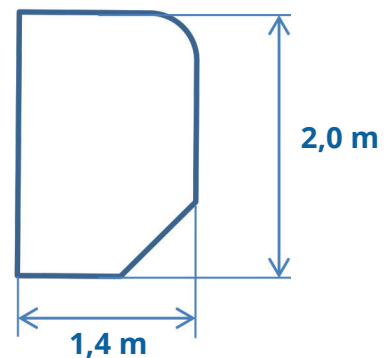

Preisliste LAROMA TRAVEL 2018

Stand: 16.03.2018

Hinweis: Die Preise variieren je Matratzenhöhe. Die Preise sind pro m² zu verstehen.

13 cm = 325 €/m²

17 cm = 395 €/m²

21 cm = 445 €/m²

Der Endpreis errechnet sich aus der Matratzenfläche, sprich:
Längste x Breiteste Seite Ihrer Matratze.

Beispiel: Vorschiff (13cm Matratzenhöhe):

$$2,2 \text{ m} \times 2,0 \text{ m} = 4,4 \text{ m}^2 \times 325 \text{ €} = 1.430 \text{ €}$$

Beispiel: Wohnmobil (17cm Matratzenhöhe):

$$2,0 \text{ m} \times 1,4 \text{ m} = 2,8 \text{ m}^2 \times 395 \text{ €} = 1.106 \text{ €}$$